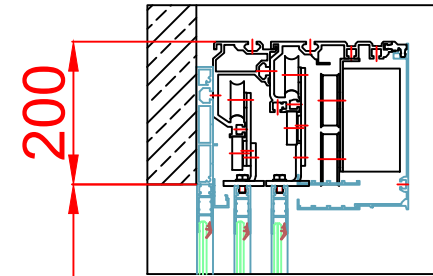

GÖRÜNÜŞ

PLAN

DETAY A

DETAY B

DETAY C

DETAY D

DETAY E

DETAY F

100 SERİ

1910 x 2200mm 2 HAREKETLİ SOLA AÇILIR TELESKOPİK KAPI

DETAYLAR

ÖLÇEK
3 / 1