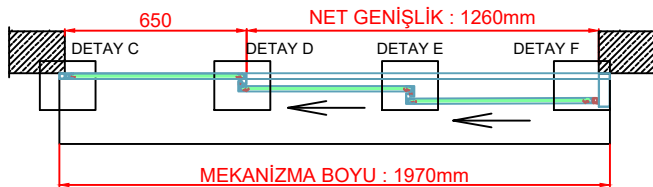

GÖRÜNÜŞ

PLAN

DETAY A

DETAY B

DETAY C

DETAY D

DETAY E

DETAY F

100 SERİ

1910 x 2200mm 2 HAREKETLİ SOLA AÇILIR TELESKOPİK KAPI

DETAYLAR

ÖLÇEK
3 / 1