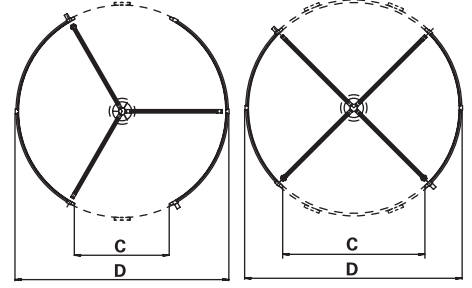

Standart Ölçüler ve Teorik Kapasite Tablosu

D İç Çap (mm)	A Kanopi Yüksekliği	B Geçiş Yüksekliği
ø 2400-3000	200	2200
ø 3400-3800	300	2200

D İç Çap	C Ağız Açıklığı	E Montaj Genişliği	Kanat Haznesi Maximum Kişi	Kapasite Dakika	Trafik Tipi	Özürlü Geçişi
3 Kanatlı Tourniket Modeli						
2400	1100	2477	1	2 x 18		
3000	1400	3077	2	2 x 29		
3400	1600	3477	3	2 x 38		
3800	1800	3877	4	2 x 46		

Dakikada maksimum kapasite, normal koşullarda Tourniket dönerkapıdan kaç kişinin geçebileceğini gösterir

4 Kanatlı Tourniket Modeli						
2400	1615	2477	1	2 x 24		
3000	2035	3077	2	2 x 38		
3400	2315	3477	2	2 x 34		
3800	2595	3877	3	2 x 46		

1800 ile 3800 arasında her ölçü tercih edilebilir, yukarıda belirtilen ölçülerin tercih edilmesi durumunda teslim süresi daha kısa olacaktır.

Teknik Özellikler

Güç Kaynağı	200-240 VAC, 50/60 Hz.
Motor Tipi	AC Motor, 3 faz
Kanat Hızı	Max.0.75 m/sn
Güç Sarfiyatı;	
Çalıştırma	150 W
Durağan	75 W
Aydınlatma	80 W
Koruma Sınıfı	IP 54
Çalışma Isısı	-20 °C / +50 °C
Sigorta	16 lt sigortalı harici besleme